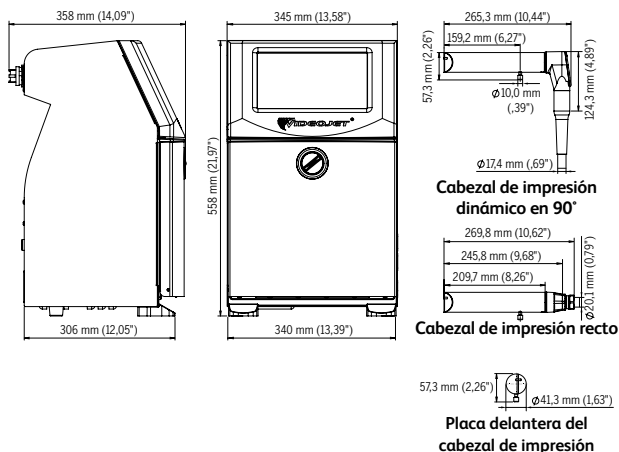

Requisitos eléctricos

Potencia nominal de suministro de 100 a 120 o de 200 a 240 V CA a 50/60 Hz, 70 W

Peso aproximado

Desembalada y en seco: 21 kg (46,3 libras)

Opciones

Kit de protección contra el polvo con tecnología CleanFlow™
Kit de aire seco para ambientes con humedad alta (necesita aire comprimido)
Comunicación móvil
Kit de conectores RS232 (adaptador USB a Serial DIN-5 macho)
Módulos de flujo de trabajo SIMPLICITY™
Amplia variedad de accesorios